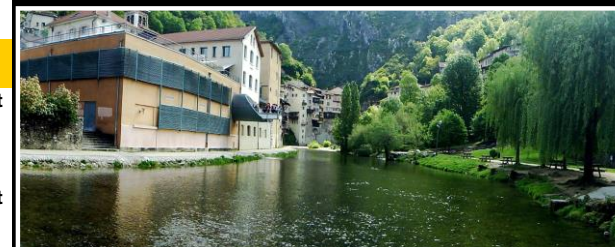

MUSÉE DE L'eau PONT-EN-ROYANS